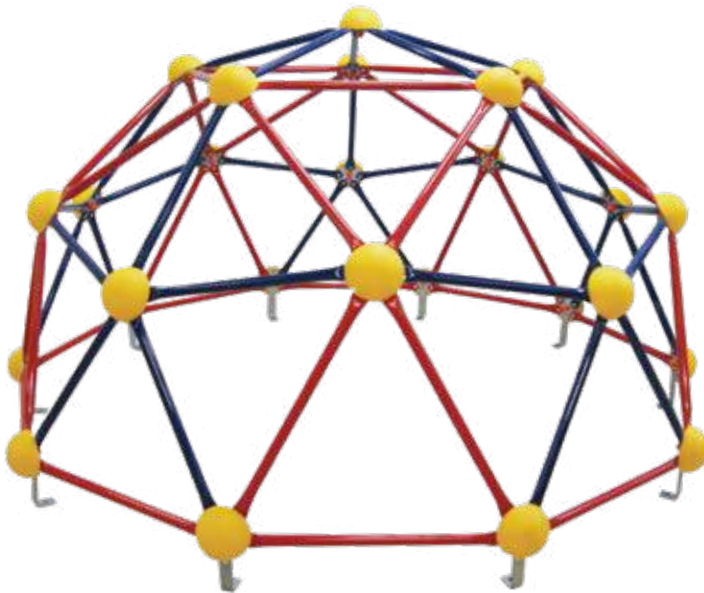

Torre Play na Floresta III

 Garantia 1 Ano	 Idades (A partir de) 2 Anos	 Crianças Simultâneas 18 Crianças	 Para ambientes Interno e externo
 Área de piso recomendada 25m²	 Dimensões L: 340 cm C: 410 cm A: 170 cm		

REF: 24076F

Escalada Criativa

 Garantia 1 Ano	 Idades (A partir de) 4 Anos	 Crianças Simultâneas 10 Crianças	 Para ambientes Interno e externo
 Área de piso recomendada 33m²	 Dimensões D: 230 cm A: 140 cm		

REF: 24278