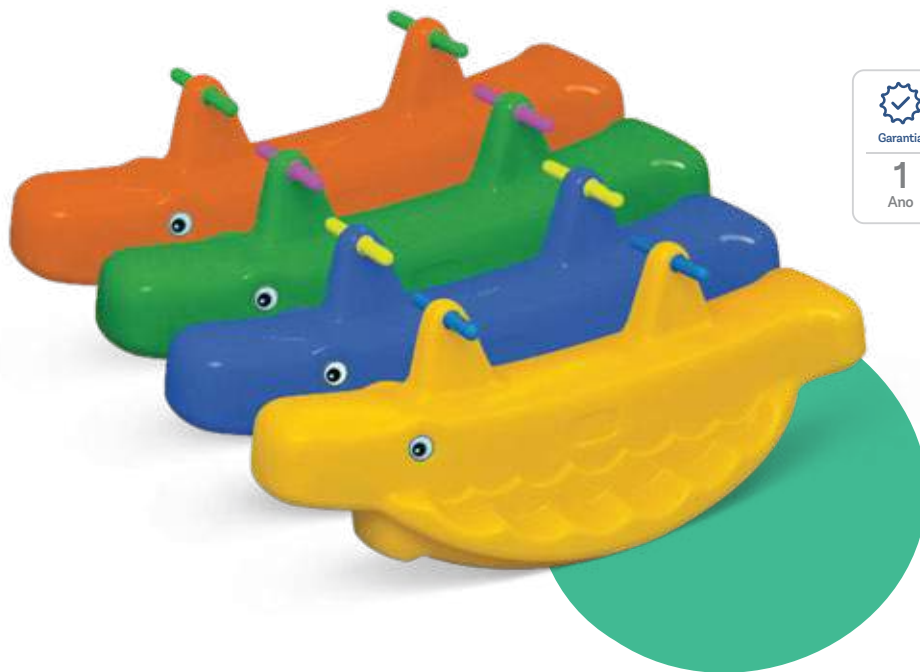

REF: 24279

Gangorra Alligator

 Garantia	 Idades (A partir de)	 Crianças Simultâneas	 Para ambientes
1 Ano	2 Anos	3 Crianças	Interno e externo
 Dimensões			L: 168 cm C: 35cm A: 40cm

REF: 22199

Gangorra Baleia