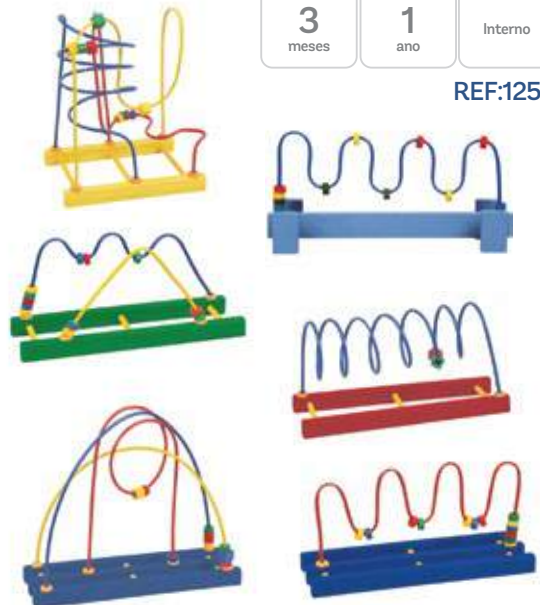

Conjunto De Aramados 6 Pcs St

 Garantia	 Idades (A partir de)	 Para ambientes
3 meses	1 ano	Interno

REF: 1255