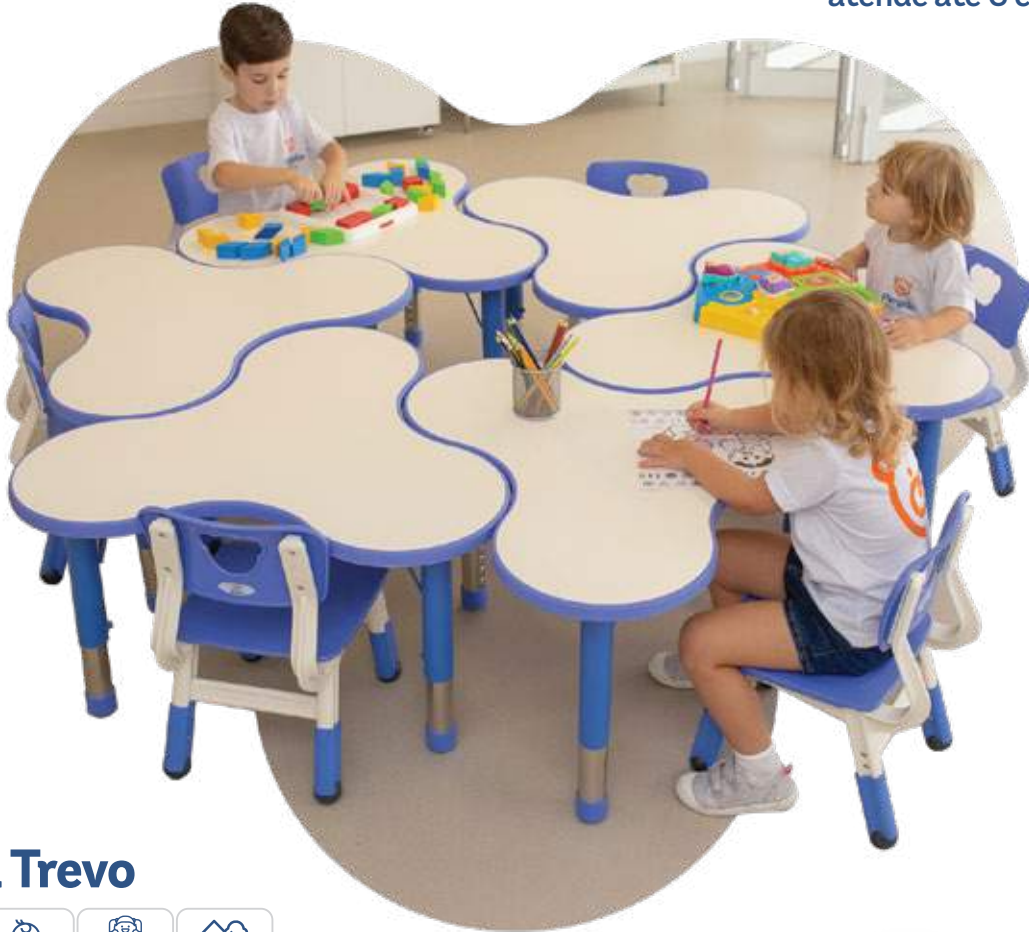

LANÇAMENTO

Linha Standard Amadeirado Branco

Nesta composição
atende até 6 crianças

Mesa Trevo

 Garantia 1 Ano	 Idades (A partir de) 1 a 6 Anos	 Crianças Simultâneas 1 Criança	 Para ambientes Interno
 Dimensões	L: 74 cm C: 80 cm A: 40-60 cm	Cores Disponíveis 	

REF: 24795

- **Altura regulável**
- **Fácil limpeza e Higienização**
- **Alta resistência.**
- **Altamente seguro: feito com cantos arredondados**